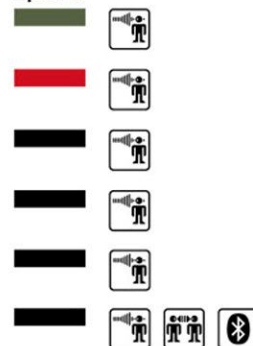

Spalva

MT15H7A2 ** **

Dažnis (Hz)	125	250	500	1000	2000	4000	8000
Vidutinis slopinimas (dB)	19.7	25.4	31	34.6	32.2	38.7	42.1
Standartinis nuokrypis (dB)	3.4	2.5	3.4	1.8	3.6	3.8	3.6
Laukiamas slopinimas (dB)	16.3	22.9	27.6	32.8	28.6	34.9	38.5

SNR=32 H=31 M=29 L=24

MT15H7P3*2 ** **

Dažnis (Hz)	125	250	500	1000	2000	4000	8000
Vidutinis slopinimas (dB)	20.7	24.7	31	35.1	32.6	40.4	42.1
Standartinis nuokrypis (dB)	5.4	3.9	3.4	2.9	3.1	3.1	2.7
Laukiamas slopinimas (dB)	15.3	20.8	27.6	32.2	29.5	37.3	39.4

SNR=31 H=32 M=29 L=23

MT15H7B2 ** **

Dažnis (Hz)	125	250	500	1000	2000	4000	8000
Vidutinis slopinimas (dB)	19.7	25.4	31	34.6	32.2	38.7	42.1
Standartinis nuokrypis (dB)	3.4	2.5	3.4	1.8	3.6	3.8	3.6
Laukiamas slopinimas (dB)	16.3	22.9	27.6	32.8	28.6	34.9	38.5

SNR=32 H=31 M=29 L=24