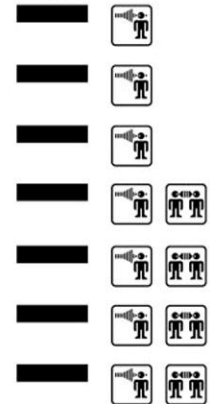

Spalva

MT1H7F2

Dažnis (Hz)	125	250	500	1000	2000	4000	8000
Vidutinis slopinimas (dB)	13,8	21,5	30,9	36,6	35,9	35,5	39
Standartinis nuokrypis (dB)	1,8	0,9	1,3	1,5	5,5	3,1	2,3
Laukiamas slopinimas (dB)	12,0	20,6	29,6	35,1	30,4	34,4	36,7

SNR=31 H=32 M=25 L=20

MT1H7B2

Dažnis (Hz)	125	250	500	1000	2000	4000	8000
Vidutinis slopinimas (dB)	13,8	21,5	30,9	36,6	35,9	35,5	39,0
Standartinis nuokrypis (dB)	1,8	0,9	1,3	1,5	5,5	3,1	2,3
Laukiamas slopinimas (dB)	12,0	20,6	29,6	35,1	30,4	34,4	36,7

SNR=31 H=32 M=29 L=20

MT1H7P3*2

Dažnis (Hz)	125	250	500	1000	2000	4000	8000
Vidutinis slopinimas (dB)	14,0	22,4	28,1	33,8	33,4	35,4	38,7
Standartinis nuokrypis (dB)	1,5	2,7	1,7	2,3	2,6	2,3	1,8
Laukiamas slopinimas (dB)	12,5	19,7	26,4	31,5	30,8	33,1	36,9

SNR=30 H=33 M=28 L=20